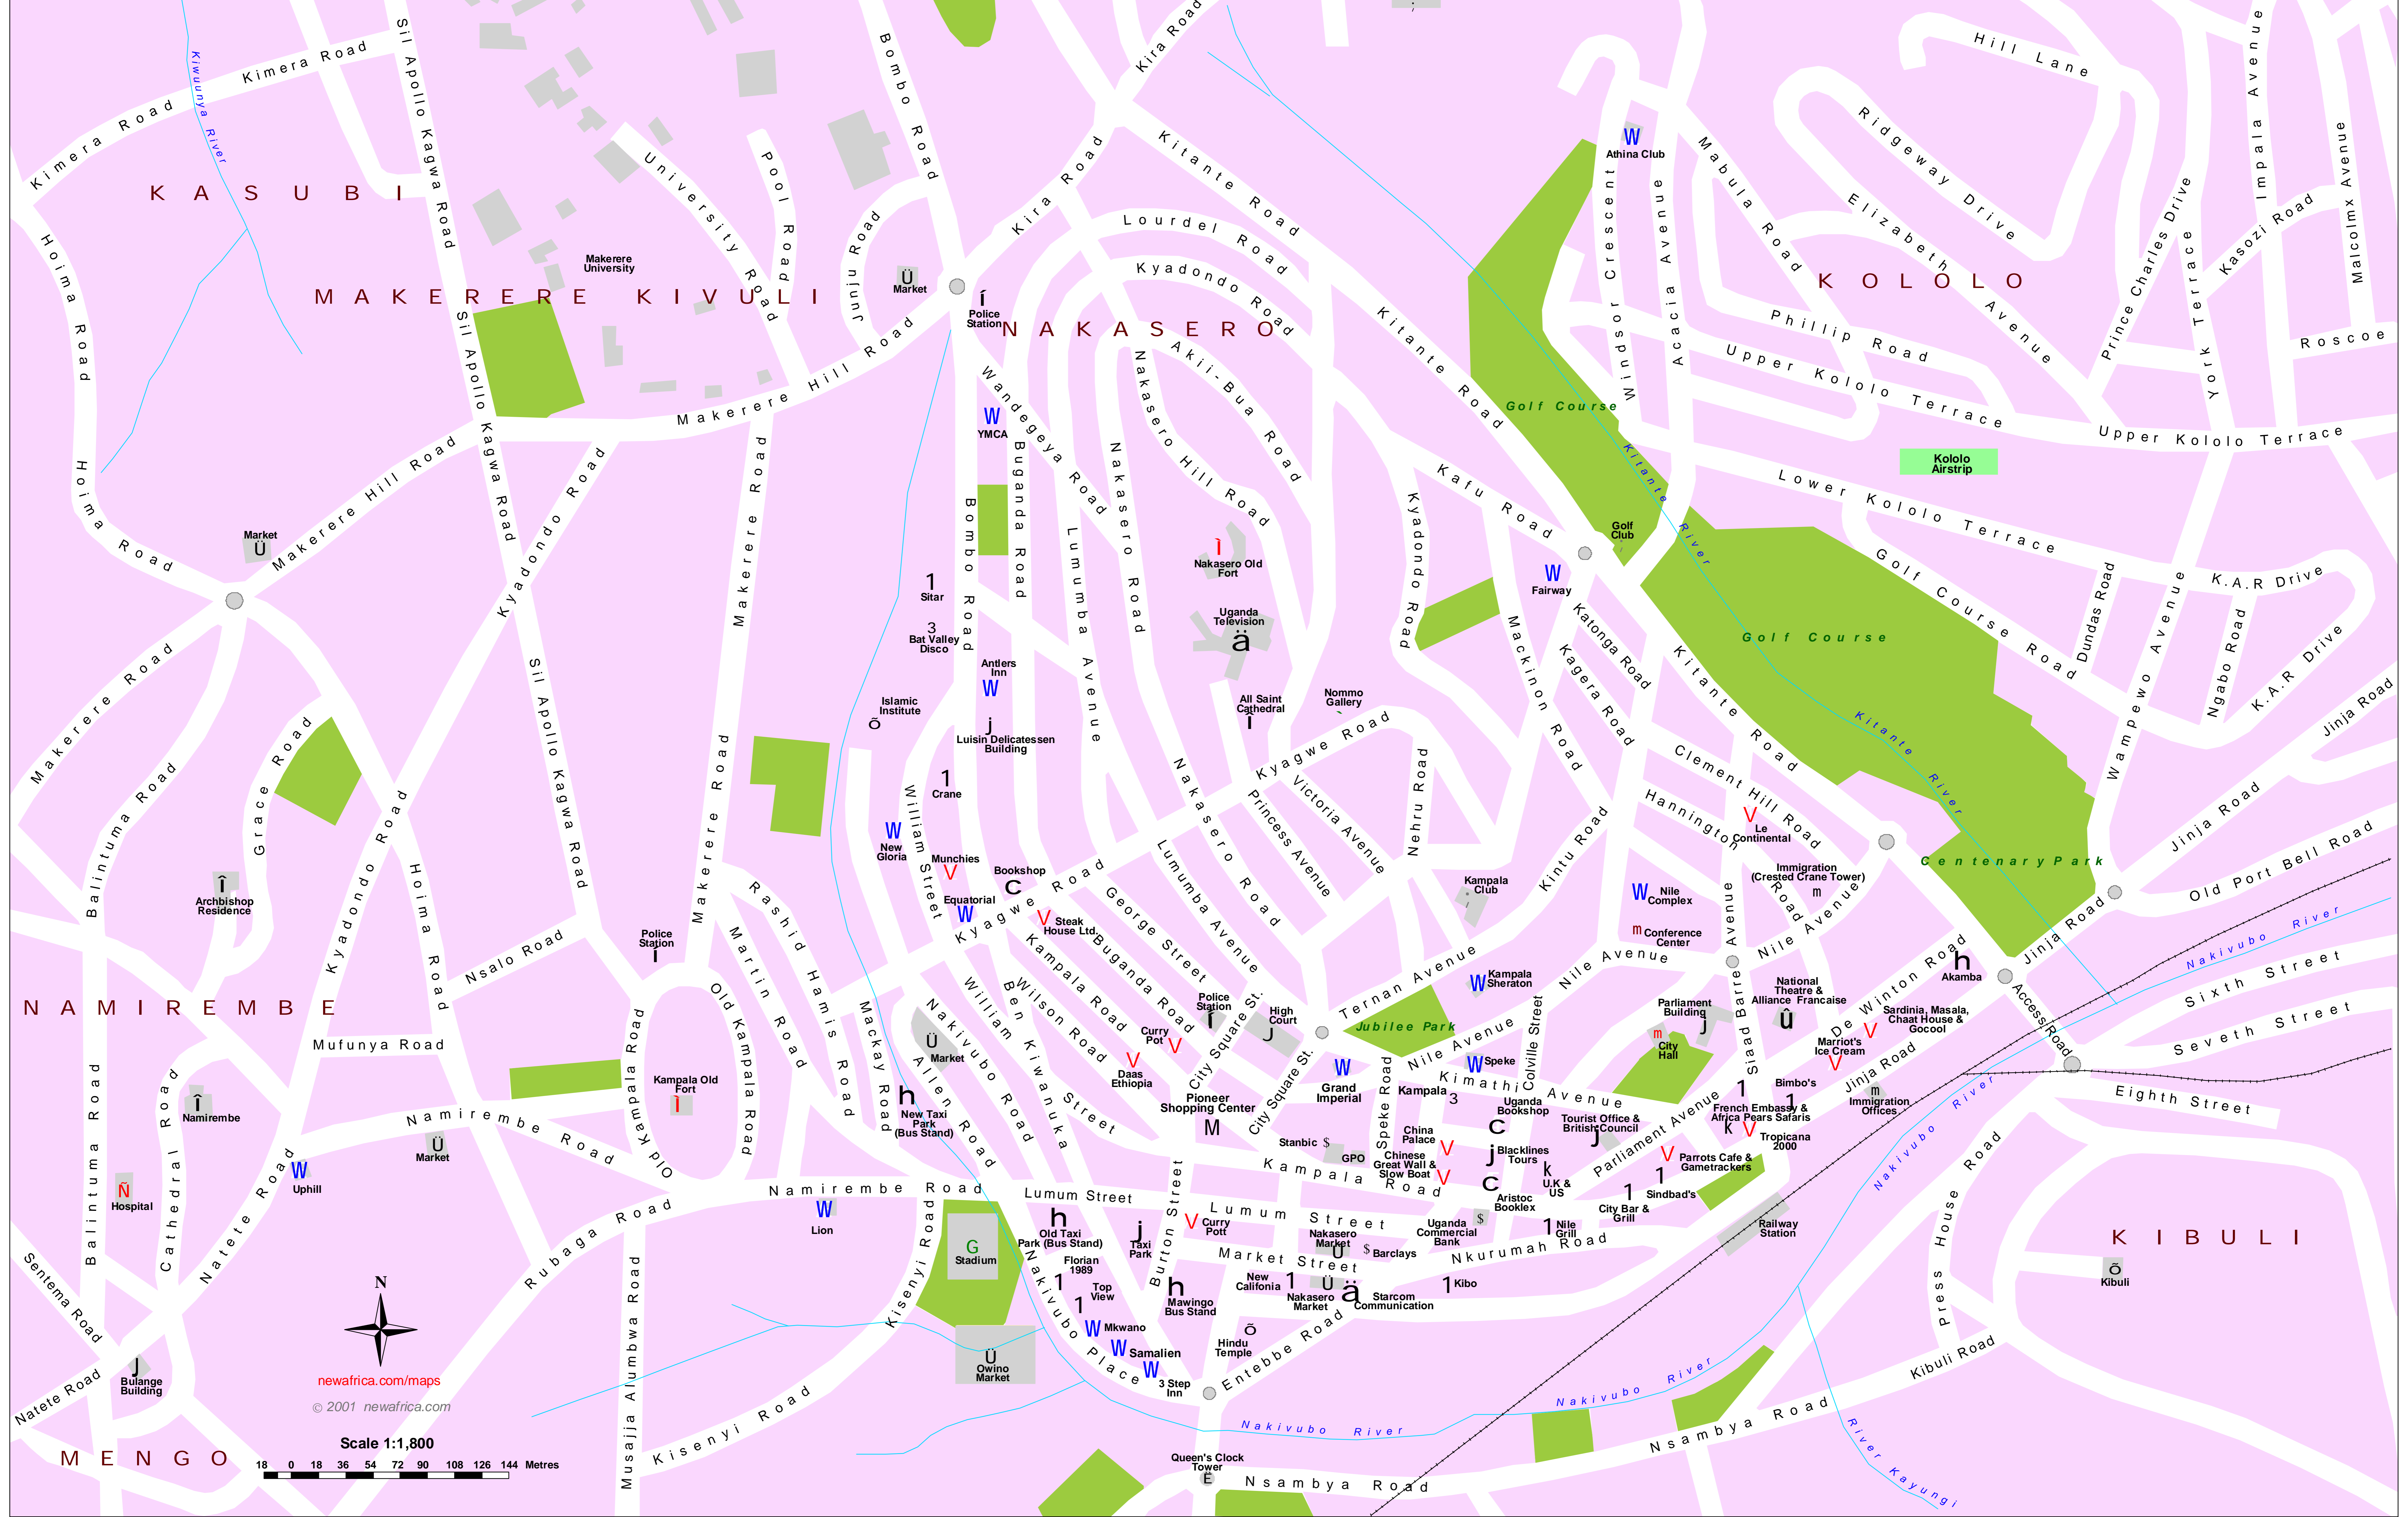

CENTRAL KAMPALA CITY GUIDE MAP

newafrica.com/maps  
© 2001 newafrica.com

Scale 1:1,800

MENG'O

KIBULI

MAKERERE KIVULI

NAKASERO

KOLOLO